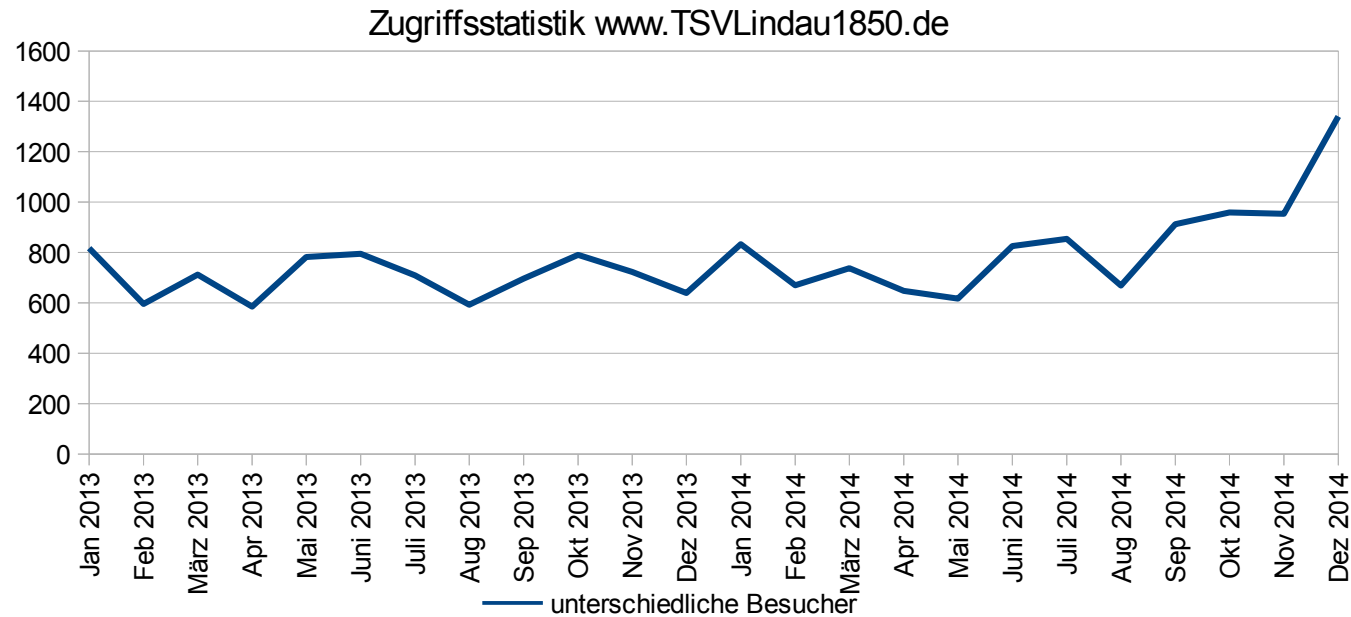

Internetseite - Zahlen

- **Monatliche Zahlen** (November 2014)

- Besucher 953
- Seitenabrufe 46040